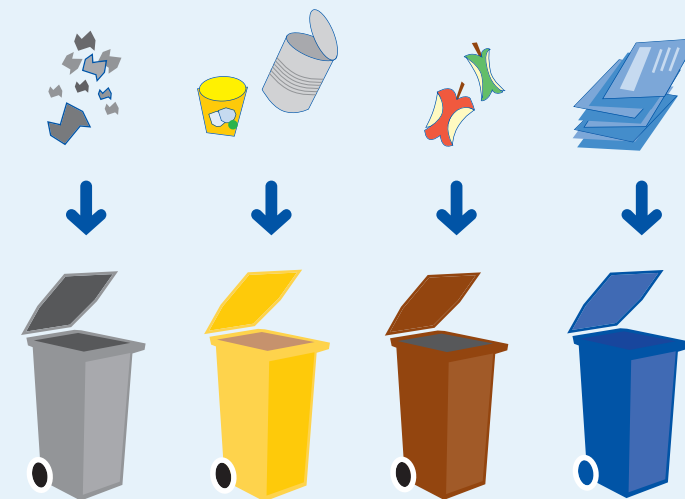

Abfalltrennung

GANZ EINFACH

Waste separation – very simple

Tri des déchets – tout simplement

Разделното събиране на отпадъците –
съвсем лесно

Separarea deșeurilor – E foarte simplu

Atık ayrımı – Çok basit

فصل النفايات - سهل تماماً

Gestaltung: brand.m GmbH, Gelsenkirchen

GELSENDIENSTE
Herausgeber:
GELSENDIENSTE
Wickingstraße 25a
45886 Gelsenkirchen

GELSENDIENSTE